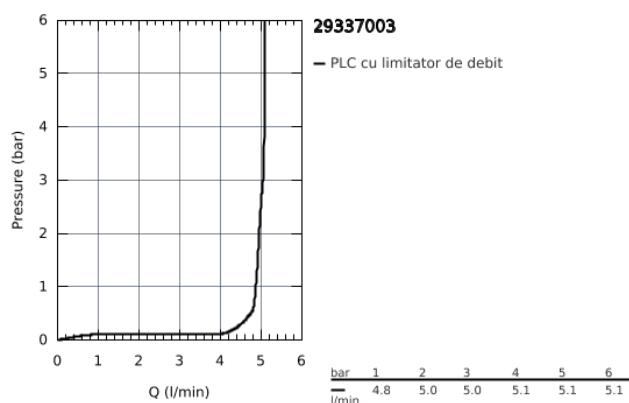

29 337 003 EUROSMART BATERIE LAVOAR CU 2 GĂURI MĂRIMEA S

DESCRIEREA PRODUSULUI

- montare pe perete
- mâner din metal
- fără corp încastrat
- set pentru instalarea finală a codului
- 23 571 000
- ornament metalic
- suprafață cromată GROHE StarLight
- aerator GROHE EcoJoy cu debit 5.7 l/min
- aerator reglabil GROHE AquaGuide
- distanța între axe 110 mm
- proiecție de 171 mm
- professional edition

29 337 003 EUROSMART BATERIE LAVOAR CU 2 GĂURI MĂRIMEA S

PIESE DE SCHIMB

- 1: Dispozitiv de îndreptare debit (Order-nr. 46837000)
 - 2: Disc de etanșare (Order-nr. 0128200M)
 - 3: lever (Order-nr. 48542000)
 - 4: Prelungire (Order-nr. 46627000)*
 - 5: Prelungire (Order-nr. 46943000)*
- * Optional accessories