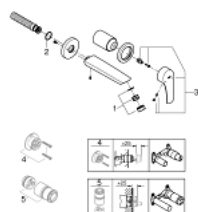

29 337 003 EUROSMART BATERIE LAVOAR CU 2 GĂURI MĂRIMEA S

DESCRIEREA PRODUSULUI

- montare pe perete
- mâner din metal
- fără corp încastrat
- set pentru instalarea finală a codului
- 23 571 000
- ornament metalic
- suprafață cromată GROHE StarLight
- aerator GROHE EcoJoy cu debit 5.7 l/min
- aerator reglabil GROHE AquaGuide
- distanța între axe 110 mm
- proiecție de 171 mm
- professional edition

29 337 003 EUROSMART BATERIE LAVOAR CU 2 GĂURI MĂRIMEA S

PIESE DE SCHIMB

- 1: Dispozitiv de îndreptare debit (Order-nr. 46837000)
 - 2: Disc de etanșare (Order-nr. 0128200M)
 - 3: lever (Order-nr. 48542000)
 - 4: Prelungire (Order-nr. 46627000)*
 - 5: Prelungire (Order-nr. 46943000)*
- * Optional accessories