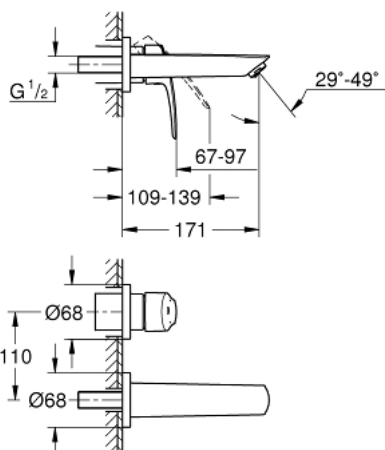

29 337 003 EUROSMART BATERIE LAVOAR CU 2 GĂURI MĂRIMEA S

DESCRIEREA PRODUSULUI

- montare pe perete
- mâner din metal
- fără corp încastrat
- set pentru instalarea finală a codului
- 23 571 000
- ornament metalic
- suprafață cromată GROHE StarLight
- aerator GROHE EcoJoy cu debit 5.7 l/min
- aerator reglabil GROHE AquaGuide
- distanța între axe 110 mm
- proiecție de 171 mm
- professional edition

29 337 003 EUROSMART BATERIE LAVOAR CU 2 GĂURI MĂRIMEA S

PIESE DE SCHIMB

- 1: Dispozitiv de îndreptare debit (Order-nr. 46837000)
 - 2: Disc de etanșare (Order-nr. 0128200M)
 - 3: lever (Order-nr. 48542000)
 - 4: Prelungire (Order-nr. 46627000)*
 - 5: Prelungire (Order-nr. 46943000)*
- * Optional accessories